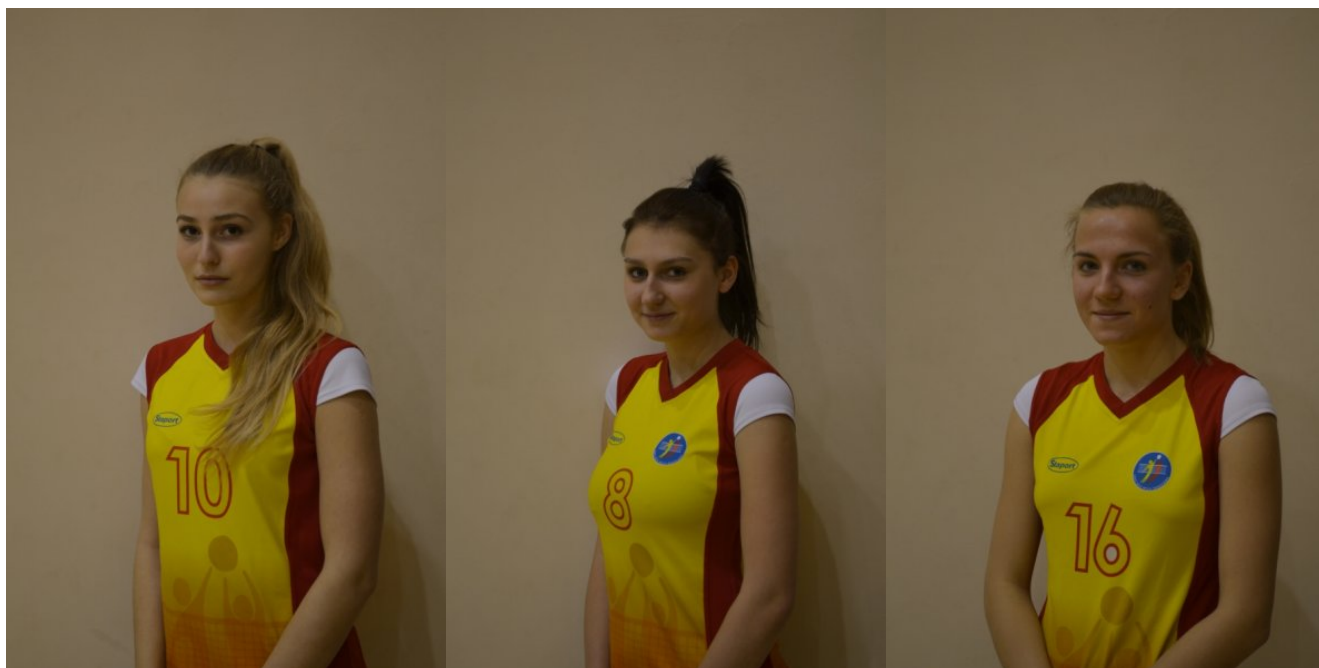

Adriana Adamek ur.1998 r.
przyjmująca, wzrost 176 cm

Aleksandra Olszewska -
rozgrywająca, ur. 1997 , wzrost 170
cm

Dominika Maculewicz , przyjmująca
, ur. 1996, wzrost 177 cm

Emilia Krzysztofiak, atakująca ,
ur.1997, wzrost 177 cm

Julia Misiukiewicz rozgrywająca
ur.1997 wzrost 173 cm

Julia Tomaszewska przyjmująca,
środkowa ur.1997 wzrost 172 cm.

Karolina Alchimowicz przyjmująca
ur. 1997 wzrost 174 cm

Katarzyna Rytel środkowa ur.1997
wzrost 172 cm

Klaudia Kucharska libero ur.1997
wzrost 167 cm

Magdalena Latos środkowa ur.1996
wzrost 180 cm

Marta Krajewska atakująca,
rozgrywająca ur.1998 wzrost 175
cm

Natalia Krakówko atakująca
ur.1996 wzrost 181 cm