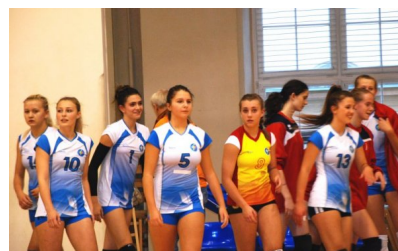

MOS WOLA Warszawa

<http://moswola.pl/mos/aktualnosci/6208,Trudny-mecz-kadetek-w-Plocku-ale-zakonczony-zwyciestwem-siatkarek-MOS-Wola.html>
19.04.2024, 03:28

Strona znajduje się w archiwum.

Trudny mecz kadetek w Płocku, ale zakończony zwycięstwem siatkarek MOS Wola.

Ciężki pojedynek stoczyły kadetki MOS Wola w Płocku, ale zakończony zwycięstwem 3:1 siatkarek MOS Wola z zespołem Volley Płock.

TRUDNA PRZEPRAWA KADETEK W PŁOCKU

Volley Płock - MOS Wola Warszawa 1:3
(17:25)(25:15)(21:25)(13:25)

Pierwszy set meczu jaki rozegrały nasze kadetki w Płocku z miejscowym MUKS "Volley" nie zapowiadał tego, że z odniesieniem końcowego sukcesu mogą być większe trudności. Podopieczne trenera Lizińczyka dobrze przyjmowały zagrywkę, a Ola Olszewska obdzielała koleżanki precyzyjną wystawą, te z kolei, zwłaszcza niezawodna Kasia Jędrzejewska, nie miały problemów ze zdobywaniem punktów. Przeciwniczki również "pomagały" popełniając wiele prostych błędów. Po 20 minutach koniec tej partii, wygranej do 17.

Zwycięstwo w tej dramatycznej partii miało decydujące znaczenie dla przebiegu czwartego i jak się okazało ostatniego seta spotkania. Zawodniczki przyjezdne panowały niepodzielnie na boisku, a miejscowe nie wierzyły już w możliwość nawiązania skutecznej walki. Po 18 minutach jednostronnego widowiska 25 : 13 i radość w ekipie MOS-u, która tym zwycięstwem zapewniła sobie praktycznie I miejsce w rundzie zasadniczej i organizację na początku marca 2014 roku turnieju finałowego.